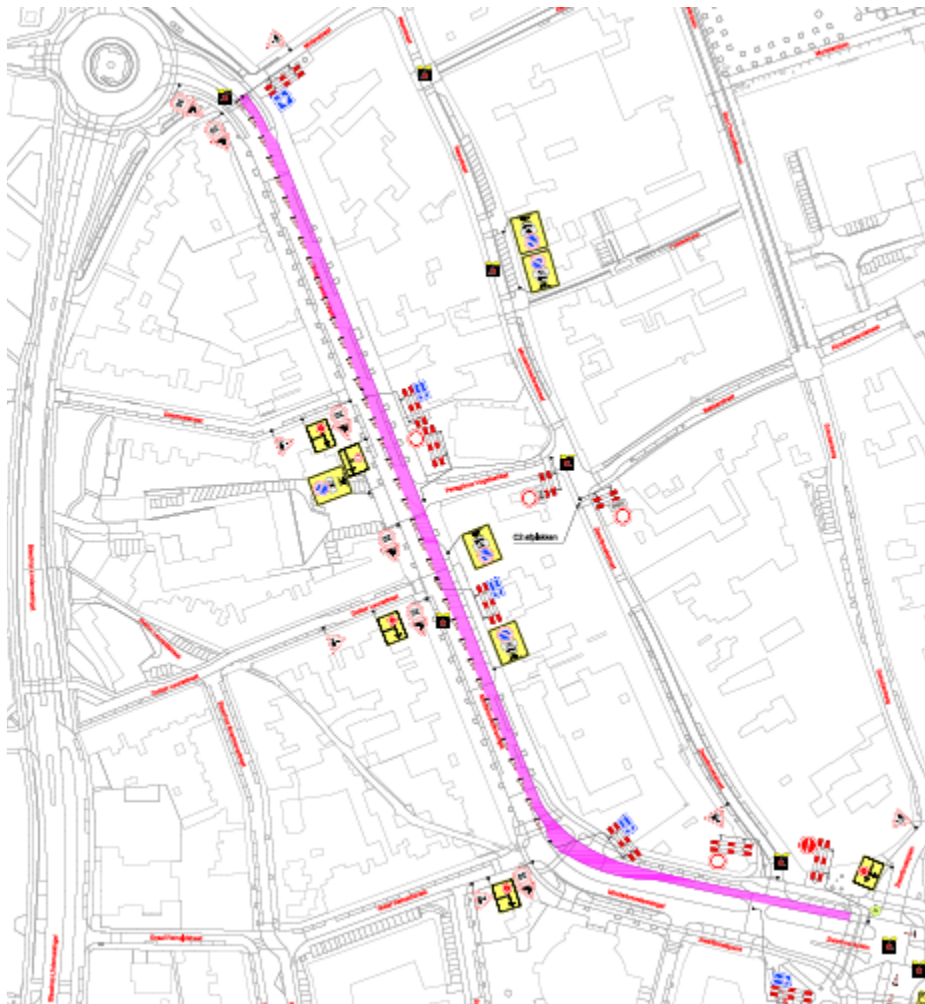

Wij hebben alle verkeers- en parkeermaatregelen getroffen in overleg met en met vergunning van de Gemeente Roermond. De uitvoering geschiedt door EAGLE Security, Beveiliging en Bewaking te Heerlen.

Vragen:

De organisatie van de Limburgse Veteranendag doet er **alles** aan om de parade ordelijk te laten verlopen. Dat ondanks de getroffen maatregelen enig overlast (parkeren, inrijden) kan ontstaan sluiten wij niet uit. Wij hopen dat u daarvoor begrip kunt opbrengen.

Als u na het lezen van deze brief nog vragen heeft kunt u contact opnemen met de voorzitter van de Stichting Limburgse Veteranendag dhr. E. Jacobsz, tel 0475-341187 of 06-33609138, e-mail info.limburgseveteranendag@gmail.com

Op 22 juni Verkeerscoördinatoren tel: 06 48455516 en 06 57784901

Met vriendelijke groet
Stichting Limburgse Veteranendag

De volledige plattegrond is te downloaden via www.limburgseveteranendag.nl